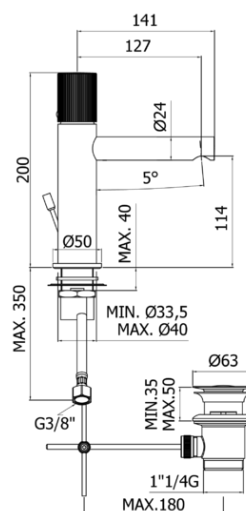

jo

DESCRIZIONE | DESCRIPTION

- Miscelatore lavabo completo di:
 - aeratore M16,5x1
 - set 2 flessibili inox 3/8" G
- Wash basin mixer complete with:
 - aerator M16,5x1
 - set of 2 stainless steel hoses 3/8" G

ARTICOLO | ARTICLE

- JO 075..**
- con scarico automatico 1"1/4G
 - with 1"1/4G pop up waste

- JO 071..**
- senza scarico
 - without pop up waste

- JO 071K..**
- con scarico Clic-Clac 1"1/4G
 - with 1"1/4G Clic-Clac press top waste

RAPPORTO PROVA PORTATA | FLOW RATE REPORT

	Uscita outlet	Pressione / Pressure (bar)									
		0,5	1	1.5	2	2.5	3	3.5	4	4.5	5
Portata / Flow rate (l / min)		2.81	4.09	5	5.8	6.49	7.07	7.69	8.21	8.74	9.21